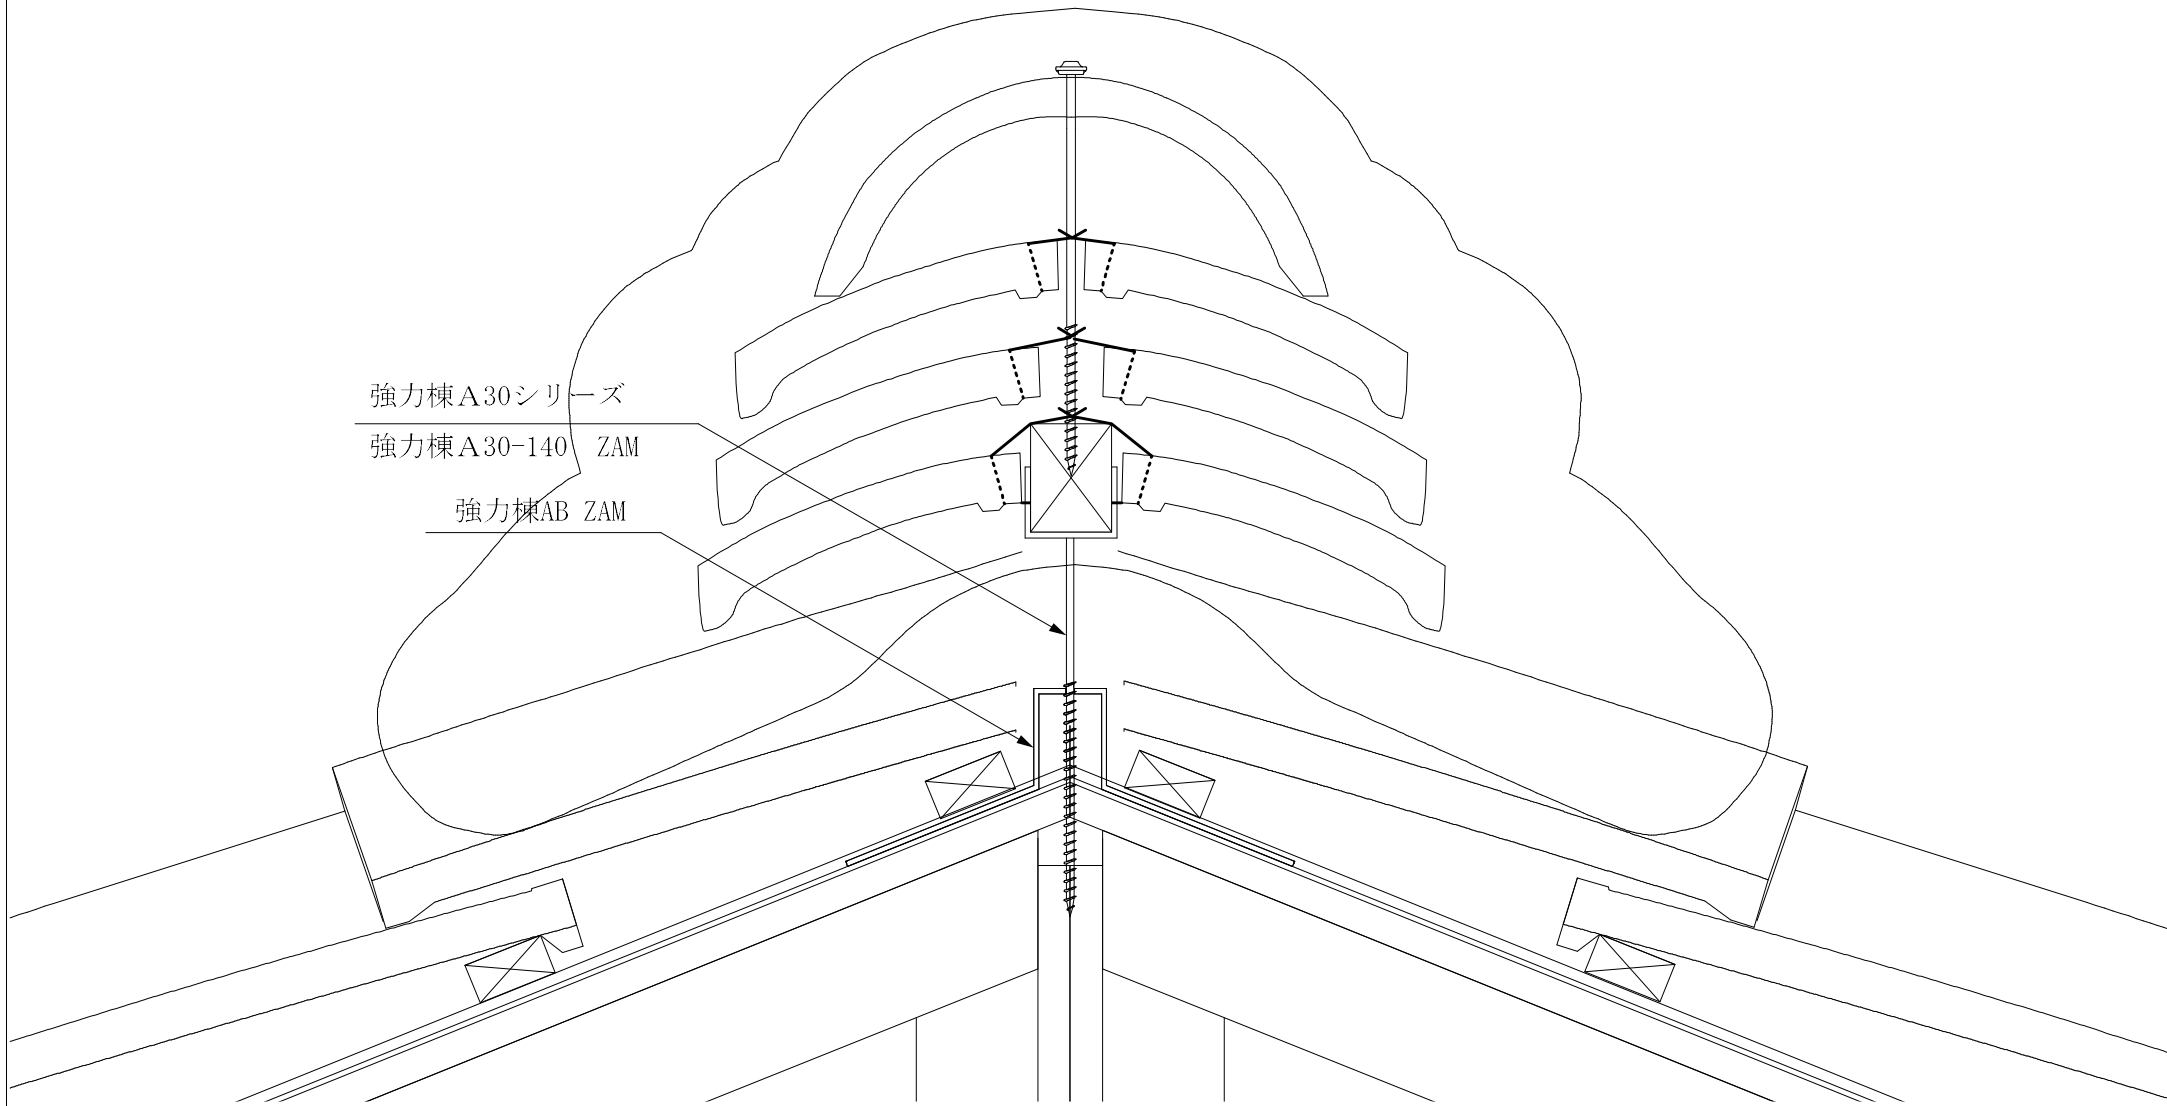

棟金具図

	名称 全瓦連技能グランプリ2020北陸金沢	設計者	日付 2019.11.9	図番
	図面名 棟金具図	(一社) 全日本瓦工事業連盟		3-1
	縮尺			