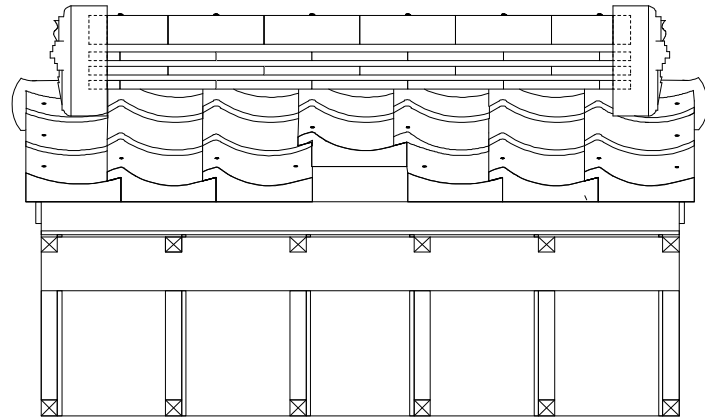

公表

	名 称 全瓦連技能グランプリ2020北陸金沢	設計者	日付 2020.11.9	図番
	図面名 課題図	(一社) 全日本瓦工事業連盟		1-1
	縮 尺			

公表

	名称 全瓦連技能グランプリ2020北陸金沢	設計者	日付 2019.11.9	図番
	図面名 架台図	(一社) 全日本瓦工事業連盟		2-1
	縮尺			

公表

	名称 全瓦連グランブリ2020北陸金沢	設計者	日付 2019.11.9	図番
	図面名 架台パーツ図	(一社) 全日本瓦工事業連盟		2-2
	縮尺			

棟金具図

	名称 全瓦連技能グランプリ2020北陸金沢	設計者	日付 2019.11.9	図番
	図面名 棟金具図	(一社) 全日本瓦工事業連盟		3-1
	縮尺			