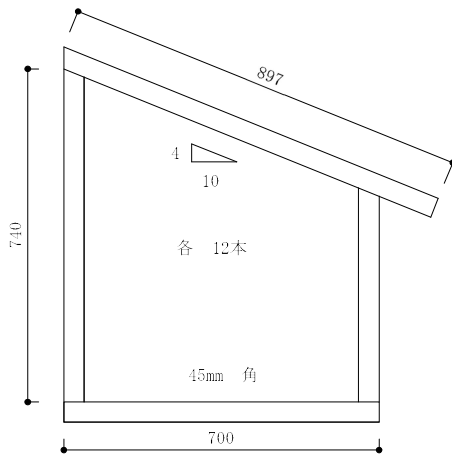

公表

	名 称 全瓦連技能グランプリ2020北陸金沢	設計者	日付 2020.11.9	図番
	図面名 課題図	(一社) 全日本瓦工事業連盟		1-1
	縮 尺			

公表

	名称 全瓦連技能グランプリ2020北陸金沢	設計者	日付 2019.11.9	図番
	図面名 架台図	(一社) 全日本瓦工事業連盟		2-1
	縮尺			

公表

	名称 全瓦連グランブリ2020北陸金沢	設計者	日付 2019.11.9	図番
	図面名 架台パーツ図	(一社) 全日本瓦工事業連盟		2-2
	縮尺			