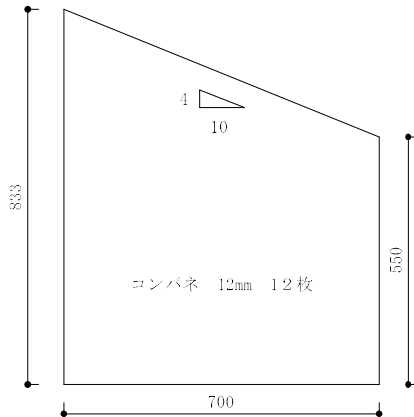

公表

	名 称 全瓦連技能グランプリ2020北陸金沢	設計者	日付 2020.11.9	図番
	図面名 課題図	(一社) 全日本瓦工事業連盟		1-1
	縮 尺			

公表

	名称 全瓦連技能グランプリ2020北陸金沢	設計者	日付 2019.11.9	図番
	図面名 架台図	(一社) 全日本瓦工事業連盟		2-1
	縮尺			

公表

	名称 全瓦連グランブリ2020北陸金沢	設計者	日付 2019.11.9	図番
	図面名 架台パーツ図	(一社) 全日本瓦工事業連盟		2-2
	縮尺			