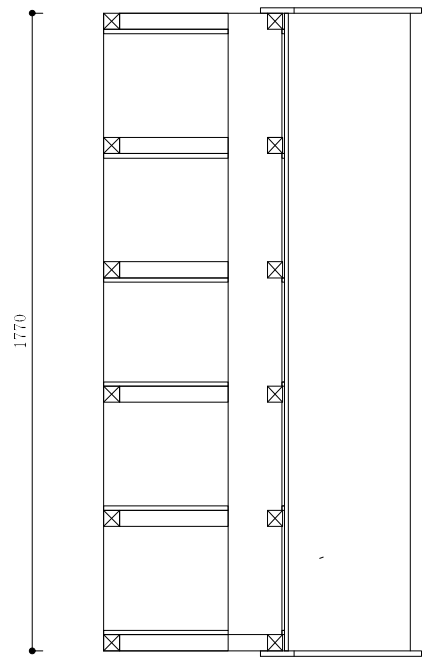

公表

	名 称 全瓦連技能グランプリ2020北陸金沢	設計者	日付 2020.11.9	図番
	図面名 課題図	(一社) 全日本瓦工事業連盟		1-1
	縮 尺			

公表

	名称 全瓦連技能グランプリ2020北陸金沢	設計者	日付 2019.11.9	図番
	図面名 架台図	(一社) 全日本瓦工事業連盟		2-1
	縮尺			

公表

	名称 全瓦連グランブリ2020北陸金沢	設計者	日付 2019.11.9	図番
	図面名 架台パーツ図	(一社) 全日本瓦工事業連盟		2-2
	縮尺			

棟金具図

	名称 全瓦連技能グランプリ2020北陸金沢	設計者	日付 2019.11.9	図番
	図面名 棟金具図	(一社) 全日本瓦工事業連盟		3-1
	縮尺			