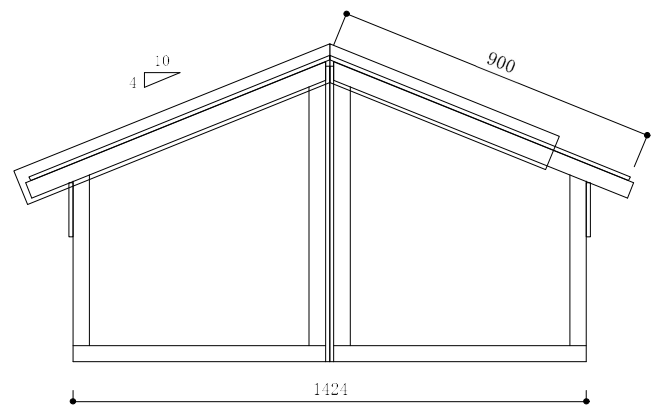

公表

	名称 全瓦連技能グランプリ2020北陸金沢	設計者	日付 2019.11.9	図番
	図面名 架台図	(一社) 全日本瓦工事業連盟		2-1
	縮尺