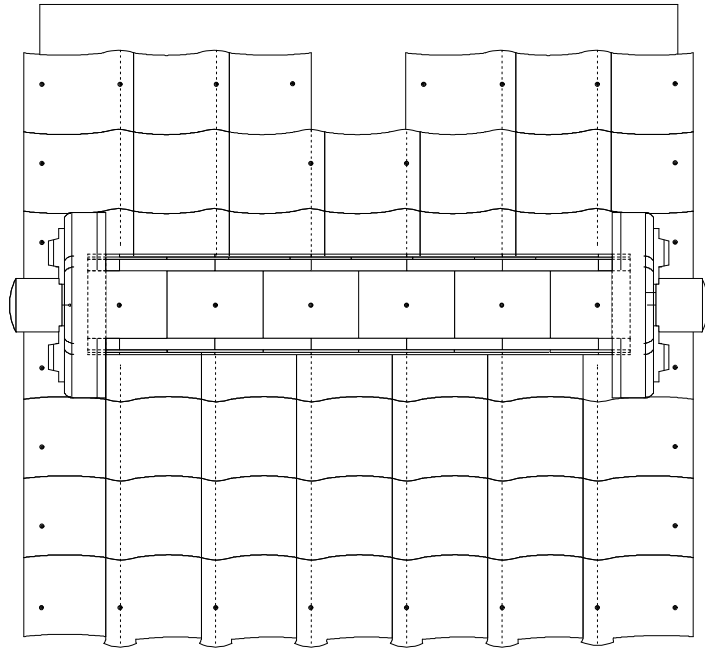

公表

	名 称 全瓦連技能グランプリ2020北陸金沢	設計者	日付 2020.11.9	図番
	図面名 課題図	(一社) 全日本瓦工事業連盟		1-1
	縮 尺			

公表

	名称 全瓦連技能グランプリ2020北陸金沢	設計者	日付 2019.11.9	図番
	図面名 架台図	(一社) 全日本瓦工事業連盟		2-1
	縮尺			

公表

	名称 全瓦連グランブリ2020北陸金沢	設計者	日付 2019.11.9	図番
	図面名 架台パーツ図	(一社) 全日本瓦工事業連盟		2-2
	縮尺			

棟金具図

	名称 全瓦連技能グランプリ2020北陸金沢	設計者	日付 2019.11.9	図番
	図面名 棟金具図	(一社) 全日本瓦工事業連盟		3-1
	縮尺			